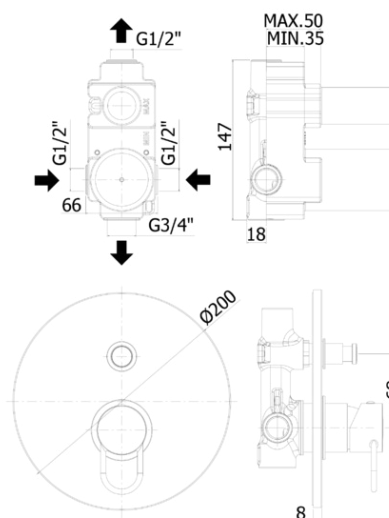

joker

DESCRIZIONE | DESCRIPTION

- Miscelatore incasso doccia (2 uscite) completo di:
- piastra in metallo Ø200mm
- attacchi calda/fredda e superiore 1/2"G - attacco inferiore 3/4"G
- Concealed shower mixer (2 outlets) complete with:
- metal wall plate Ø200mm
- 1/2"G hot/cold and upper connections - 3/4"G lower connection

ARTICOLO | ARTICLE

JK 015..

- con deviatore a pulsante
- with push diverter

ZPRO 028..

- Prolunga con deviatore per art. 015
- H30mm

RAPPORTO PROVA PORTATA | FLOW RATE REPORT

	Uscita outlet	Pressione / Pressure (bar)									
		0,5	1	1.5	2	2.5	3	3.5	4	4.5	5
Portata / Flow rate (l / min)	uscita sopra - up outlet	7.91	11.28	13.76	15.84	17.95	19.65	21.2	22.69	24.09	25.46
	uscita sotto - under outlet	6.58	9.86	12.08	14.01	15.62	17.17	18.51	19.77	20.99	22.16

DOCUMENTI TECNICI | TECHNICAL DOCUMENTS

DIAGRAMMA
PORTATA 1

ISTRUZIONI
INSTALLAZIONE

ESPLOSO
RICAMBI
JK 015