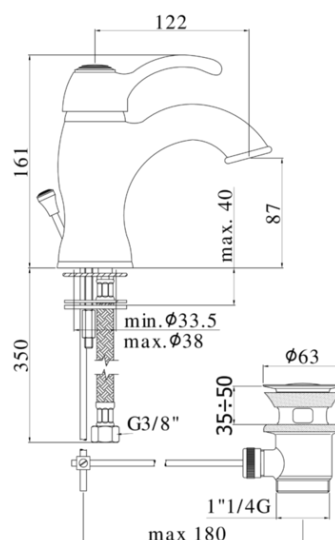

## DESCRIZIONE | DESCRIPTION

- Miscelatore lavabo completo di:
- aeratore M24x1
- set 2 flessibili inox 3/8"G
- Wash basin mixer complete with:
- aerator M24x1
- set of 2 stainless steel hoses 3/8"G