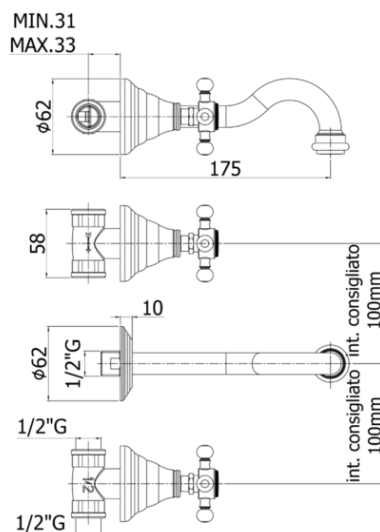

belinda-melissa

DESCRIZIONE | DESCRIPTION

- Batteria incasso lavabo 3 fori completo di:
- cappucci scorrevoli - Ø62 mm
- piastra per bocca - Ø62 mm
- attacchi 1/2"G
- Three-hole concealed basin mixer complete with:
- sliding caps - Ø62 mm
- wall plate for spout - Ø62mm
- 1/2"G connections

ZPRO 012

ARTICOLO | ARTICLE

FBLV 003..

- con bocca e aeratore M22x1 - l.175mm
- with spout and aerator M22x1 - l. 175mm

FBLV 008..

- con bocca e aeratore M22x1 - l.245mm
- with spout and aerator M22x1 - l. 245mm

ZPRO 012..

- Prolunga (1 pezzo) per artt. 003-008
- H19mm

RAPPORTO PROVA PORTATA | FLOW RATE REPORT

	Uscita outlet	Pressione / Pressure (bar)									
		0,5	1	1.5	2	2.5	3	3.5	4	4.5	5
Portata / Flow rate (l / min)		6.67	9.25	11.35	13.02	14.57	15.98	17.28	18.47	19.64	20.78