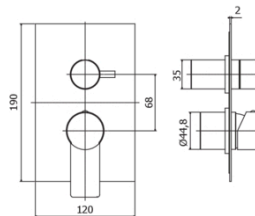

## TA BOX018

con cartuccia deviatore (2 uscite + 1 posizione combinata)

### DISEGNO TECNICO

### DESCRIZIONE

Set esterno miscelatore incasso doccia (2 uscite) completo di:

- piastra in acciaio inox 120x190mm
- **corpo incasso da ordinare separatamente (PBOX003)**