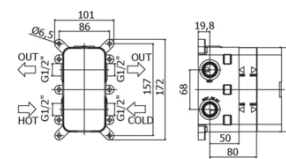

## TA BOX018

con cartuccia deviatore (2 uscite + 1 posizione combinata)

### DESCRIZIONE

Set esterno miscelatore incasso doccia (2 uscite) completo di:

- piastra in acciaio inox 120x190mm
- **corpo incasso da ordinare separatamente (PBOX003)**