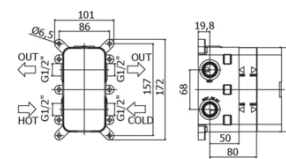

## TA BOX019

con cartuccia deviatore (3 uscite + 3 posizione combinata)

### DESCRIZIONE

Set esterno miscelatore incasso doccia (2 uscite) completo di:

- corpo miscelatore
- piastra in acciaio inox 120x190mm
- **Corpo incasso da ordinare separatamente**