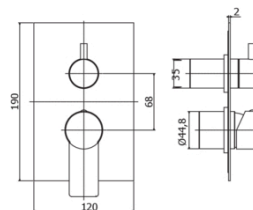

## TA BOX019

con cartuccia deviatore (3 uscite + 3 posizione combinata)

### DISEGNO TECNICO

### DESCRIZIONE

Set esterno miscelatore incasso doccia (2 uscite) completo di:

- corpo miscelatore
- piastra in acciaio inox 120x190mm
- **Corpo incasso da ordinare separatamente**