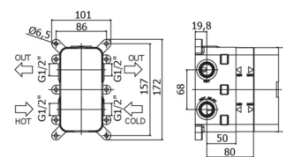

ELLE

EL BOX018

con cartuccia deviatore (2 uscite + 1 posizione combinata)

IMMAGINE

DISEGNO TECNICO

DESCRIZIONE

Set esterno miscelatore incasso doccia (2 uscite) completo di:

- corpo miscelatore
- piastra in acciaio inox 120x190mm
- **corpo incasso da ordinare separatamente (PBOX003)**