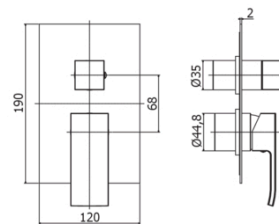

ELLE

EL BOX018

con cartuccia deviatore (2 uscite + 1 posizione combinata)

IMMAGINE

DISEGNO TECNICO

DESCRIZIONE

Set esterno miscelatore incasso doccia (2 uscite) completo di:

- corpo miscelatore
- piastra in acciaio inox 120x190mm
- **corpo incasso da ordinare separatamente (PBOX003)**