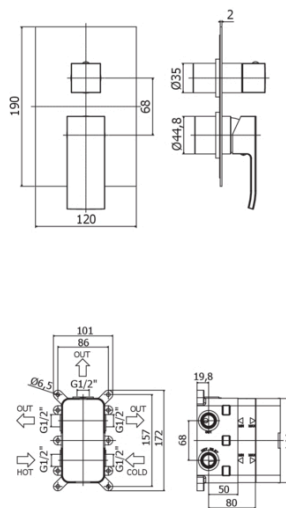

con cartuccia deviatore (3 uscite + 3 posizione combinata)

IMMAGINE

DISEGNO TECNICO

DESCRIZIONE

Set esterno miscelatore incasso doccia (3 uscite) completo di:

- corpo miscelatore
- piastra in acciaio inox 120x190mm
- **corpo incasso da ordinare separatamente (PBOX004)**