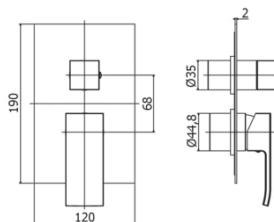

## LES BOX018 - LEC BOX018

con cartuccia deviatore (2 uscite + 1 posizione combinata)

### DISEGNO TECNICO

### DESCRIZIONE

Set esterno miscelatore incasso doccia (2 uscite) completo di:

- piastra in acciaio inox 120x190mm
- **corpo incasso da ordinare separatamente (PBOX003)**