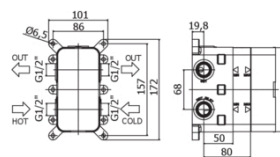

## LES BOX018 - LEC BOX018

con cartuccia deviatore (2 uscite + 1 posizione combinata)

### DESCRIZIONE

Set esterno miscelatore incasso doccia (2 uscite) completo di:

- piastra in acciaio inox 120x190mm
- **corpo incasso da ordinare separatamente (PBOX003)**