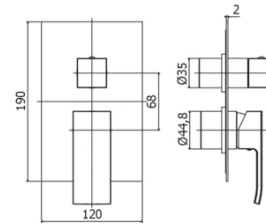

LEVEL

LES BOX019 - LEC BOX019

con cartuccia deviatore (3 uscite + 3 posizione combinata)

IMMAGINE

DISEGNO TECNICO

DESCRIZIONE

Set esterno miscelatore incasso doccia (3 uscite) completo di:

- piastra in acciaio inox 120x190mm
- **corpo incasso da ordinare separatamente (PBOX004)**