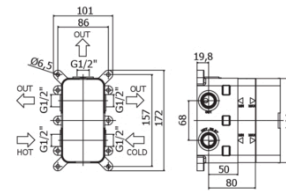

LEVEL

LES BOX019 - LEC BOX019

con cartuccia deviatore (3 uscite + 3 posizione combinata)

IMMAGINE

DISEGNO TECNICO

DESCRIZIONE

Set esterno miscelatore incasso doccia (3 uscite) completo di:

- piastra in acciaio inox 120x190mm
- **corpo incasso da ordinare separatamente (PBOX004)**