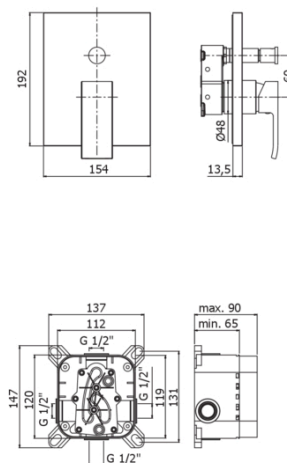

LEVEL

LES BOX015

Deviatore con posizione di blocco

IMMAGINE

DISEGNO TECNICO

DESCRIZIONE

Set esterno miscelatore incasso doccia (2 uscite) completo di:

- piastra in ABS 154x192mm
- **corpo incasso da ordinare separatamente (PBOX001)**

Prodotto, misure e specifiche mostrate possono essere soggetti a modifiche senza preavviso.