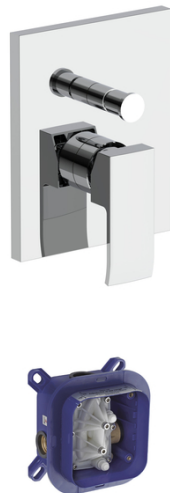

LEVEL

LES BOX015

Deviatore con posizione di blocco

IMMAGINE

DISEGNO TECNICO

DESCRIZIONE

Set esterno miscelatore incasso doccia (2 uscite) completo di:

- piastra in ABS 154x192mm
- **corpo incasso da ordinare separatamente (PBOX001)**