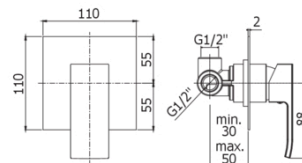

LEVEL

LES 010../M

senza deviatore

IMMAGINE

DISEGNO TECNICO

DESCRIZIONE

Miscelatore incasso doccia (1 uscita) completo di:

- piastra in acciaio inox 110x110mm
- attacchi 1/2"G
- **corpo incasso incluso**