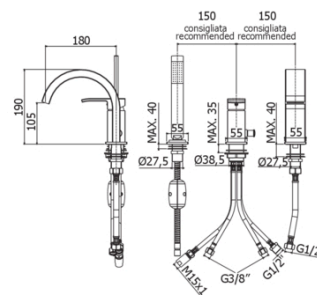

## LES 040

con bocca a cascata (3 fori)

### DISEGNO TECNICO

### DESCRIZIONE

Miscelatore bordo vasca con deviatore completo di:

- set 5 flex inox per miscelatore
- doccia e flessibile con peso ecologico