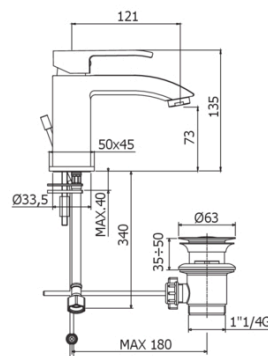

LEVEL

LES 075

con scarico automatico 1"1/4G

IMMAGINE

DISEGNO TECNICO

DESCRIZIONE

Miscelatore lavabo completo di:

- aeratore M24x1
- set 2 flessibili inox 3/8"G