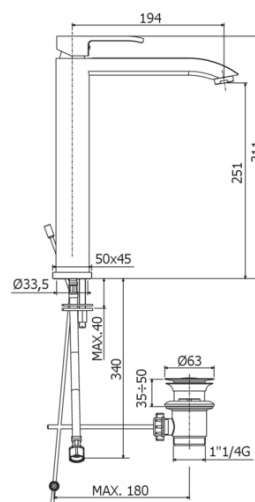

LEVEL

LES 085

con scarico automatico 1"1/4G

IMMAGINE

DISEGNO TECNICO

DESCRIZIONE

Miscelatore lavabo prolungato completo di:

- aeratore M24x1
- set 2 flessibili inox 3/8" G