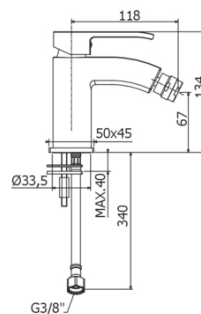

LEVEL

LES 131

senza scarico

IMMAGINE

DISEGNO TECNICO

DESCRIZIONE

Miscelatore bidet completo di:

- snodo e aeratore M24x1
- set 2 flessibili inox 3/8" G