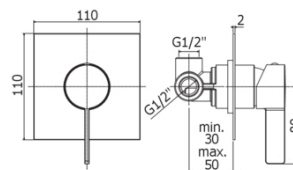

### DESCRIZIONE

Miscelatore incasso doccia (1 uscita) completo di:

- piastra in acciaio inox 110x110mm
- attacchi 1/2"G
- **corpo incasso incluso**