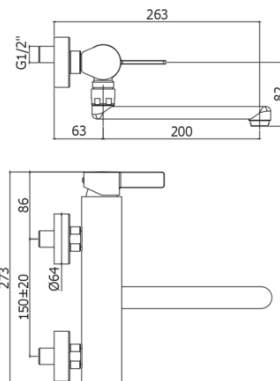

## RO 161

con canna tubo diritta orientabile - l.200mm

### DISEGNO TECNICO

### DESCRIZIONE

Miscelatore lavello a muro completo di:

- aeratore M24x1
- attacchi 1/2"G