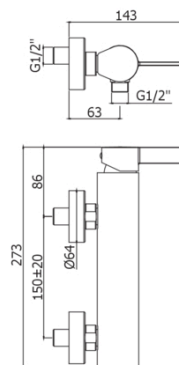

ROCK

RO 168D

con supporto a muro snodato in ABS

- con doccia Premium e flessibile

IMMAGINE

DISEGNO TECNICO

DESCRIZIONE

Miscelatore doccia completo di:

- set 2 eccentrici 1/2"x3/4"G e rosoni

FINITURE

CR

ST

COLLEGAMENTI

PORTATA

ESPLOSO RICAMBI

FOGLIO ISTRUZIONE