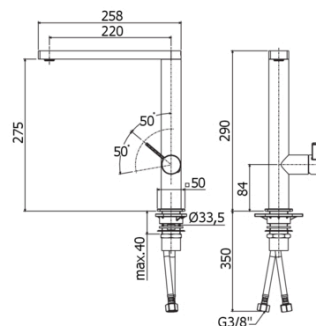

KITCHEN

RO 987

con canna orientabile

IMMAGINE

DISEGNO TECNICO

DESCRIZIONE

Miscelatore lavello monoforo completo di:

- aeratore M24x1 Slim air
- set 2 flessibili inox 3/8"G