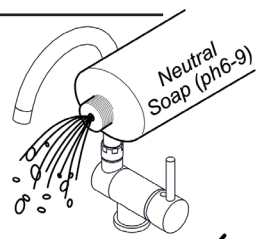

Ø 35

185

M

Manutenzione
Service

S

Sostituzione Aeratore How to replace Aerator

FOX

Sostituzione Cartuccia How to replace Cartridge

Sostituzione Canna How to replace Spout

189

180

Sostituzione Vitone
How to replace Disk Valve

Sostituzione Flex Inox
How to replace Flex Inox

Sostituzione Distanziale supporto doccia
How to replace Hans-shower bracket