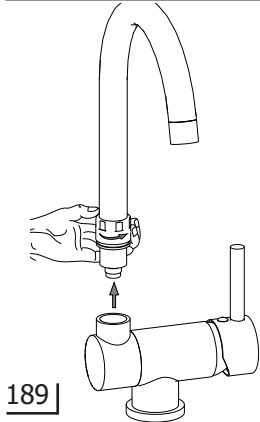

C

185

CH11

189

CH9

X 2

- 180 176
- 184 177
- 185 178
- 189 179
- 190

Ø 33,5

Ø 35

185

M

Manutenzione
Service

S

Sostituzione Aeratore How to replace Aerator

FOX

Sostituzione Cartuccia How to replace Cartridge

Sostituzione Canna How to replace Spout

189

180

Sostituzione Vitone
How to replace Disk Valve

Sostituzione Flex Inox
How to replace Flex Inox

Sostituzione Distanziale supporto doccia
How to replace Hans-shower bracket