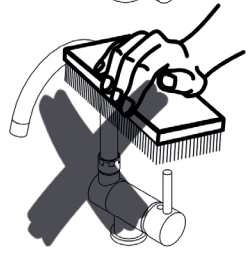

Ø 35

185

M

Manutenzione
Service

S

Sostituzione Aeratore How to replace Aerator

FOX

Sostituzione Cartuccia How to replace Cartridge

Sostituzione Canna How to replace Spout

189

180

Sostituzione Vitone
How to replace Disk Valve

Sostituzione Flex Inox
How to replace Flex Inox

Sostituzione Distanziale supporto doccia
How to replace Hans-shower bracket