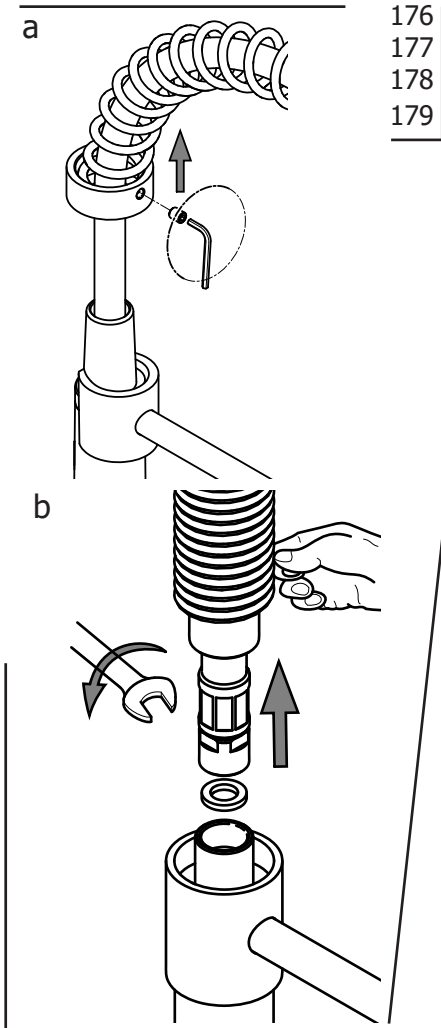

FOX STICK

SK 176..
SK 177..
SK 178..
SK 179..
SK 180..
SK 184..
SK 189..
SK 185..
SK 190..

ITALIANO

L'installazione deve essere eseguita in conformità alle presenti istruzioni, alle norme edilizie e di sicurezza vigenti e a quelle relative agli impianti idraulici.

C

185

CH11

189

CH9

X 2

- 180 176
- 184 177
- 185 178
- 189 179
- 190

Ø 33,5

Ø 35

185

M

Manutenzione
Service

S

Sostituzione Aeratore How to replace Aerator

FOX

Sostituzione Cartuccia How to replace Cartridge

Sostituzione Canna How to replace Spout

189

180

Sostituzione Vitone
How to replace Disk Valve

Sostituzione Flex Inox
How to replace Flex Inox

Sostituzione Distanziale supporto doccia
How to replace Hans-shower bracket