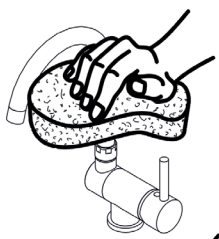

Ø 35

185

M

Manutenzione
Service

S

Sostituzione Aeratore How to replace Aerator

FOX

Sostituzione Cartuccia How to replace Cartridge

Sostituzione Canna How to replace Spout

189

180

Sostituzione Vitone
How to replace Disk Valve

Sostituzione Flex Inox
How to replace Flex Inox

Sostituzione Distanziale supporto doccia
How to replace Hans-shower bracket