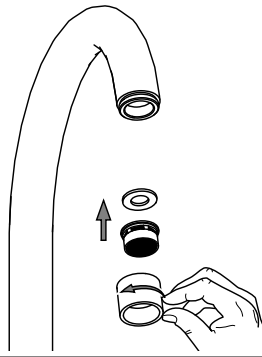

C

185

CH11

189

CH9

X 2

- 180 176
- 184 177
- 185 178
- 189 179
- 190

Ø 33,5

Ø 35

185

M

Manutenzione
Service

S

Sostituzione Aeratore How to replace Aerator

FOX

Sostituzione Cartuccia How to replace Cartridge

Sostituzione Canna How to replace Spout

189

180

Sostituzione Vitone
How to replace Disk Valve

Sostituzione Flex Inox
How to replace Flex Inox

Sostituzione Distanziale supporto doccia
How to replace Hans-shower bracket