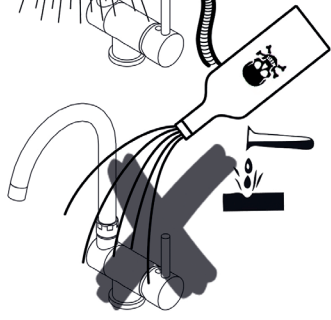

Controllare il prodotto installato ad intervalli regolari per assicurarsi che non ci siano perdite o parti instabili.

Tenere fuori dalla portata dei bambini. Alcune piccole componenti potrebbero essere ingerite.

Periodically inspect the installed product to ensure there are no leaks or unstable parts, and take immediate action if any irregularities are detected.

Keep out of reach of children. Small pieces that can be a choking hazard for young children.

Ø 35

185

M

Manutenzione
Service

S

Sostituzione Aeratore How to replace Aerator

FOX

Sostituzione Cartuccia How to replace Cartridge

Sostituzione Canna How to replace Spout

189

180

Sostituzione Vitone
How to replace Disk Valve

Sostituzione Flex Inox
How to replace Flex Inox

Sostituzione Distanziale supporto doccia
How to replace Hans-shower bracket