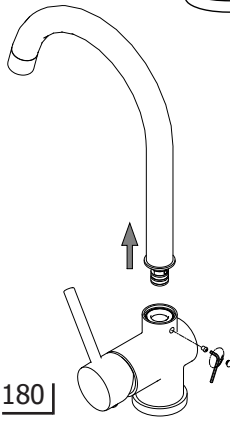

C

185

CH11

189

CH9

X 2

- 180 176
- 184 177
- 185 178
- 189 179
- 190

Ø 33,5

Ø 35

185

M

Manutenzione
Service

S

Sostituzione Aeratore How to replace Aerator

FOX

Sostituzione Cartuccia How to replace Cartridge

Sostituzione Canna How to replace Spout

189

180

Sostituzione Vitone
How to replace Disk Valve

Sostituzione Flex Inox
How to replace Flex Inox

Sostituzione Distanziale supporto doccia
How to replace Hans-shower bracket