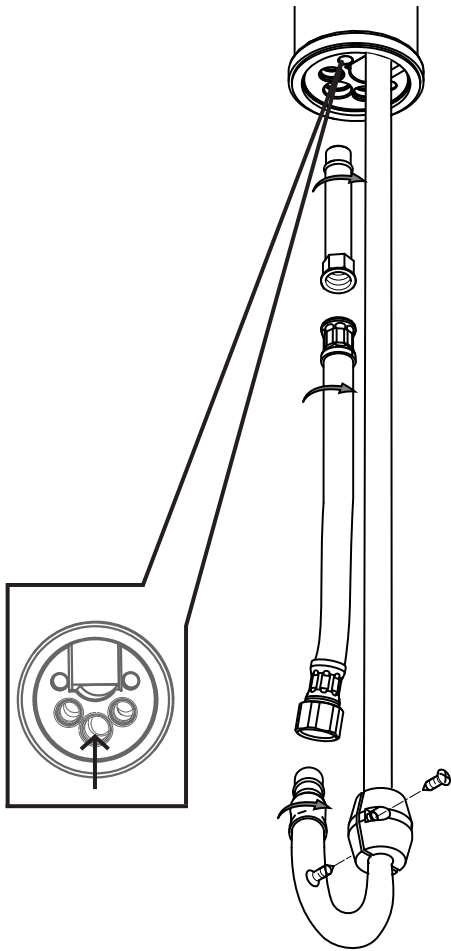

C

185

CH11

189

CH9

X 2

- 180 176
- 184 177
- 185 178
- 189 179
- 190

Ø 33,5

Sostituzione Canna How to replace Spout

189

180

Sostituzione Vitone
How to replace Disk Valve

Sostituzione Flex Inox
How to replace Flex Inox

Sostituzione Distanziale supporto doccia
How to replace Hans-shower bracket