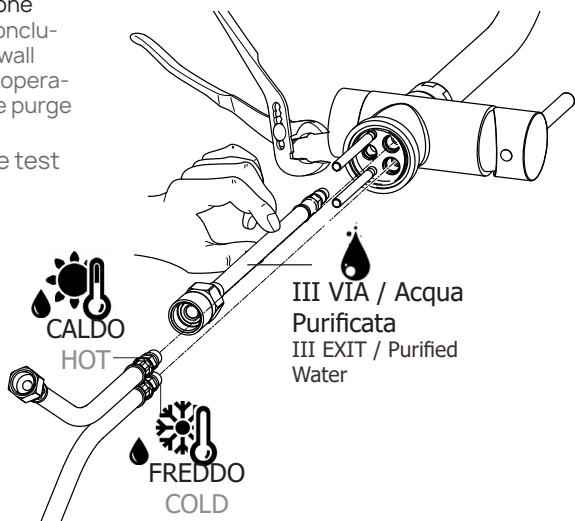

1

Montaggio Assembly

184
190

65±5°C

15±5°C

MIN - MAX

OK