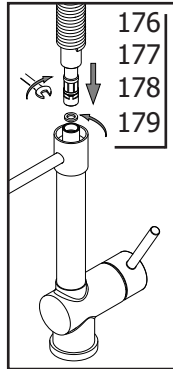

EN1717

Prima di chiudere il muro eseguire lo spurgo e la prova di pressione
Before concluding the wall finishing operation make purge and pressure test

1

Montaggio Assembly

184
190

65±5°C

15±5°C

MIN - MAX

OK

2a

189

b