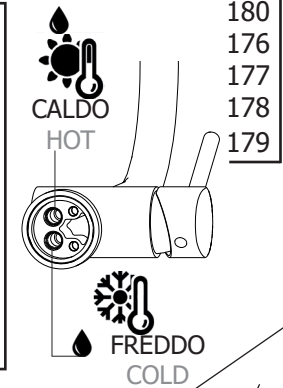

EN1717

Prima di chiudere il muro eseguire lo spurgo e la prova di pressione
Before concluding the wall finishing operation make purge and pressure test

1

Montaggio Assembly

184
190

65±5°C

15±5°C

MIN - MAX

OK

2a

189

b