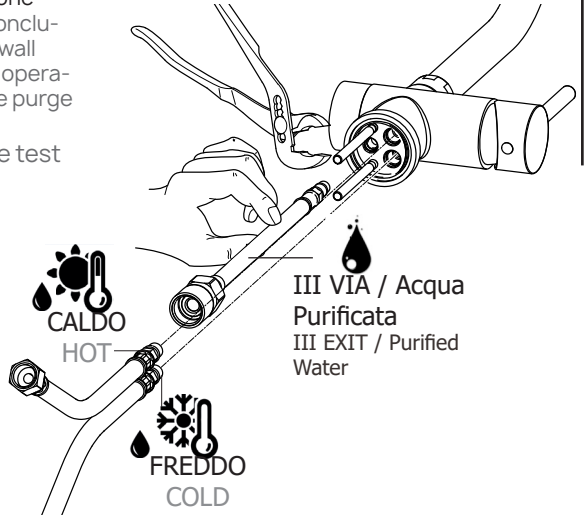

ITALIANO

L'installazione deve essere eseguita in conformità alle presenti istruzioni, alle norme edilizie e di sicurezza vigenti e a quelle relative agli impianti idraulici.

Controllare il prodotto installato ad intervalli regolari per assicurarsi che non ci siano perdite o parti instabili.

Gestione imballaggi
inquadrare il QR code

Packaging disposal
scan the QR code

EN1717

Prima di chiudere il muro eseguire lo spurgo e la prova di pressione
 Before concluding the wall finishing operation make purge and pressure test

1

Montaggio Assembly

184
190

65±5°C

15±5°C

MIN - MAX

OK

2a