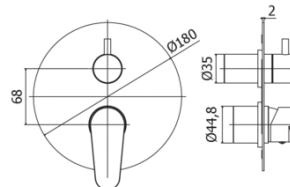

GREEN

GR BOX019

with diverter cartridge (3 outlets + 3 combined position)

IMAGE

TECH DRAWING

DESCRIPTION

Set esterno miscelatore incasso doccia (3 uscite) completo di:

- piastra in acciaio inox Ø180mm
- **corpo incasso da ordinare separatamente**