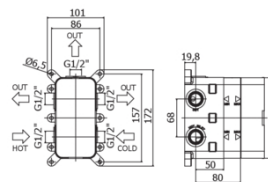

GREEN

GR BOX019

with diverter cartridge (3 outlets + 3 combined position)

IMAGE

TECH DRAWING

DESCRIPTION

Set esterno miscelatore incasso doccia (3 uscite) completo di:

- piastra in acciaio inox Ø180mm
- **corpo incasso da ordinare separatamente**