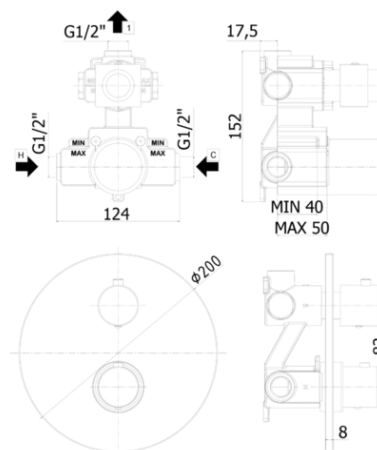

light

DESCRIZIONE | DESCRIPTION

- Miscelatore termostatico incasso doccia (1 uscita) completo di:
- piastra in metallo Ø200mm
- attacchi 1/2"G
- Concealed thermostatic shower mixer (1 outlet) complete with:
- metal wall plate Ø200mm
- 1/2"G connections

ZPRO 075..

- Prolunga per artt. 013-018-019-513-518-519
- H20mm

RAPPORTO PROVA PORTATA | FLOW RATE REPORT

	Uscita outlet	Pressione / Pressure (bar)									
		0,5	1	1.5	2	2.5	3	3.5	4	4.5	5
Portata / Flow rate (l / min)		4.68	6.86	8.53	9.92	11.13	12.37	13.31	14.3	15.27	15.96